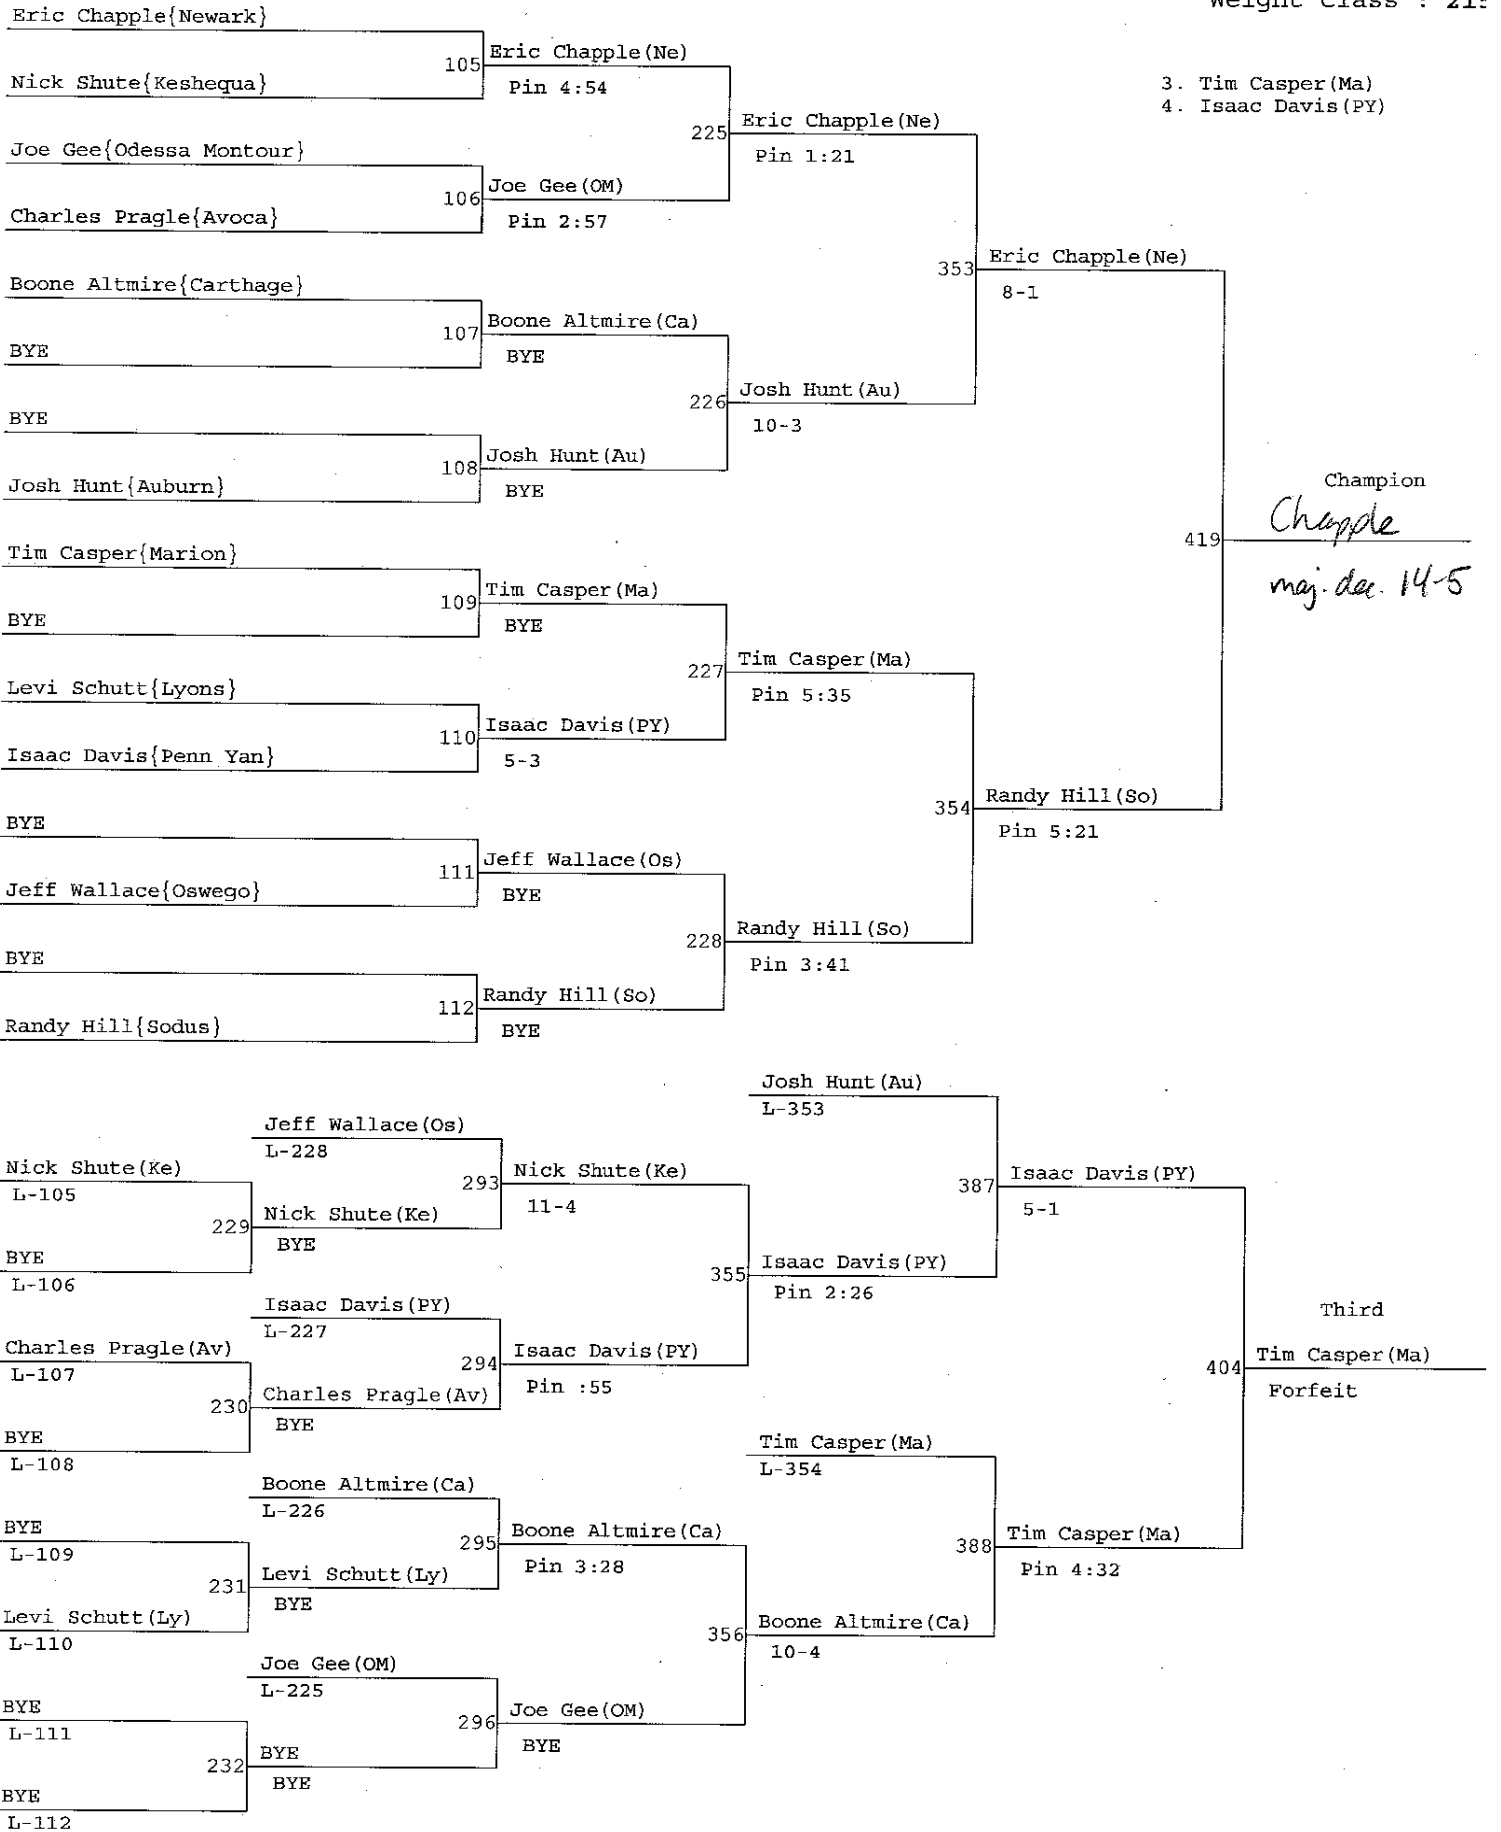

32nd Annual Newark Wrestling Tournament - 2006

Weight Class : 215