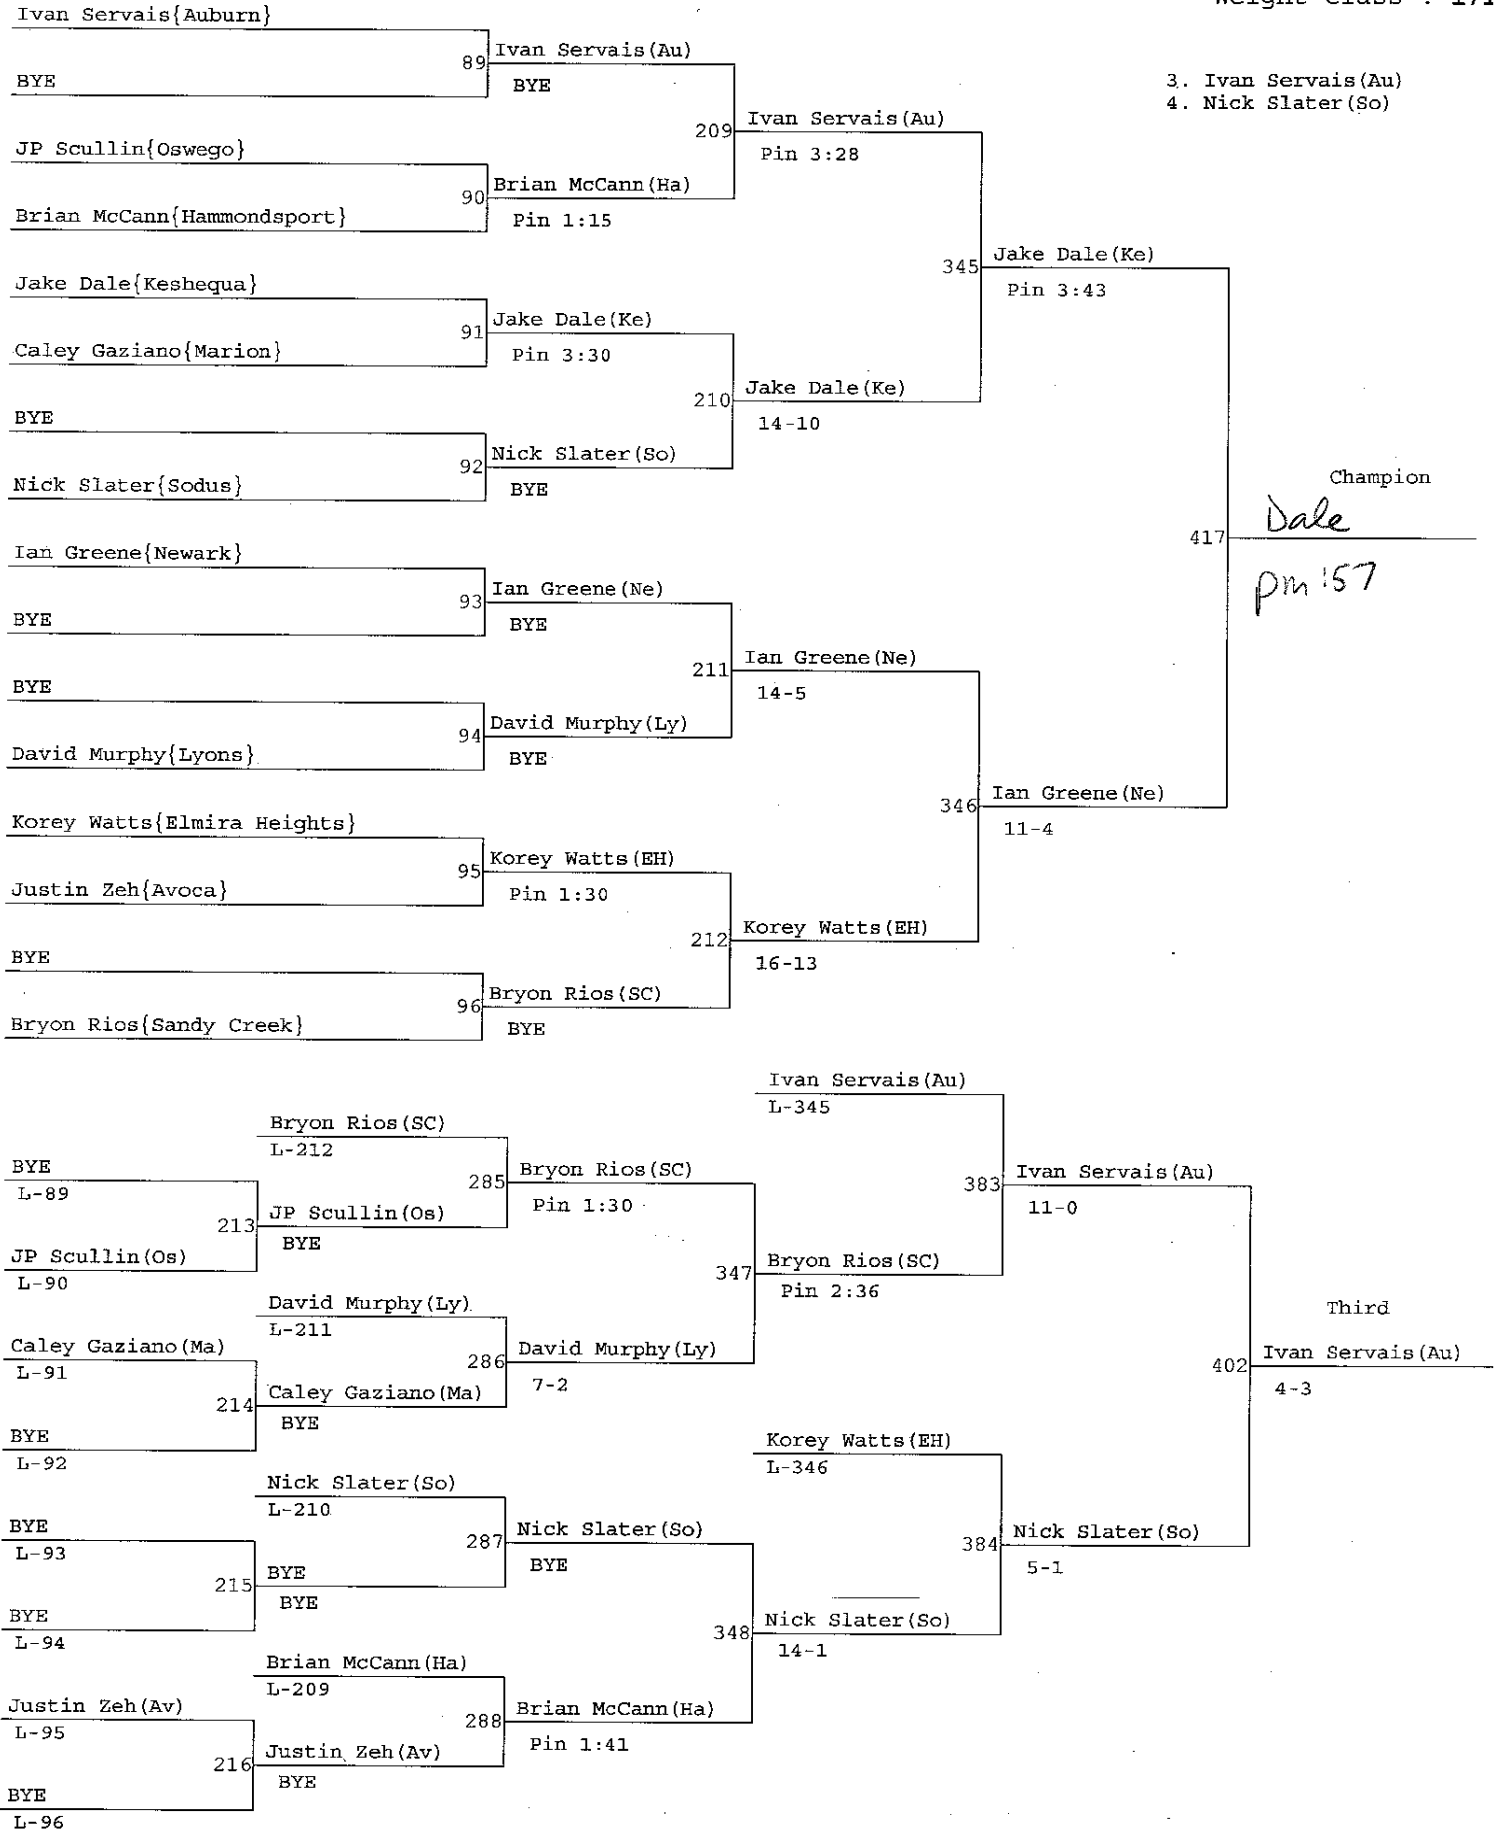

32nd Annual Newark Wrestling Tournament - 2006

Weight Class : 171