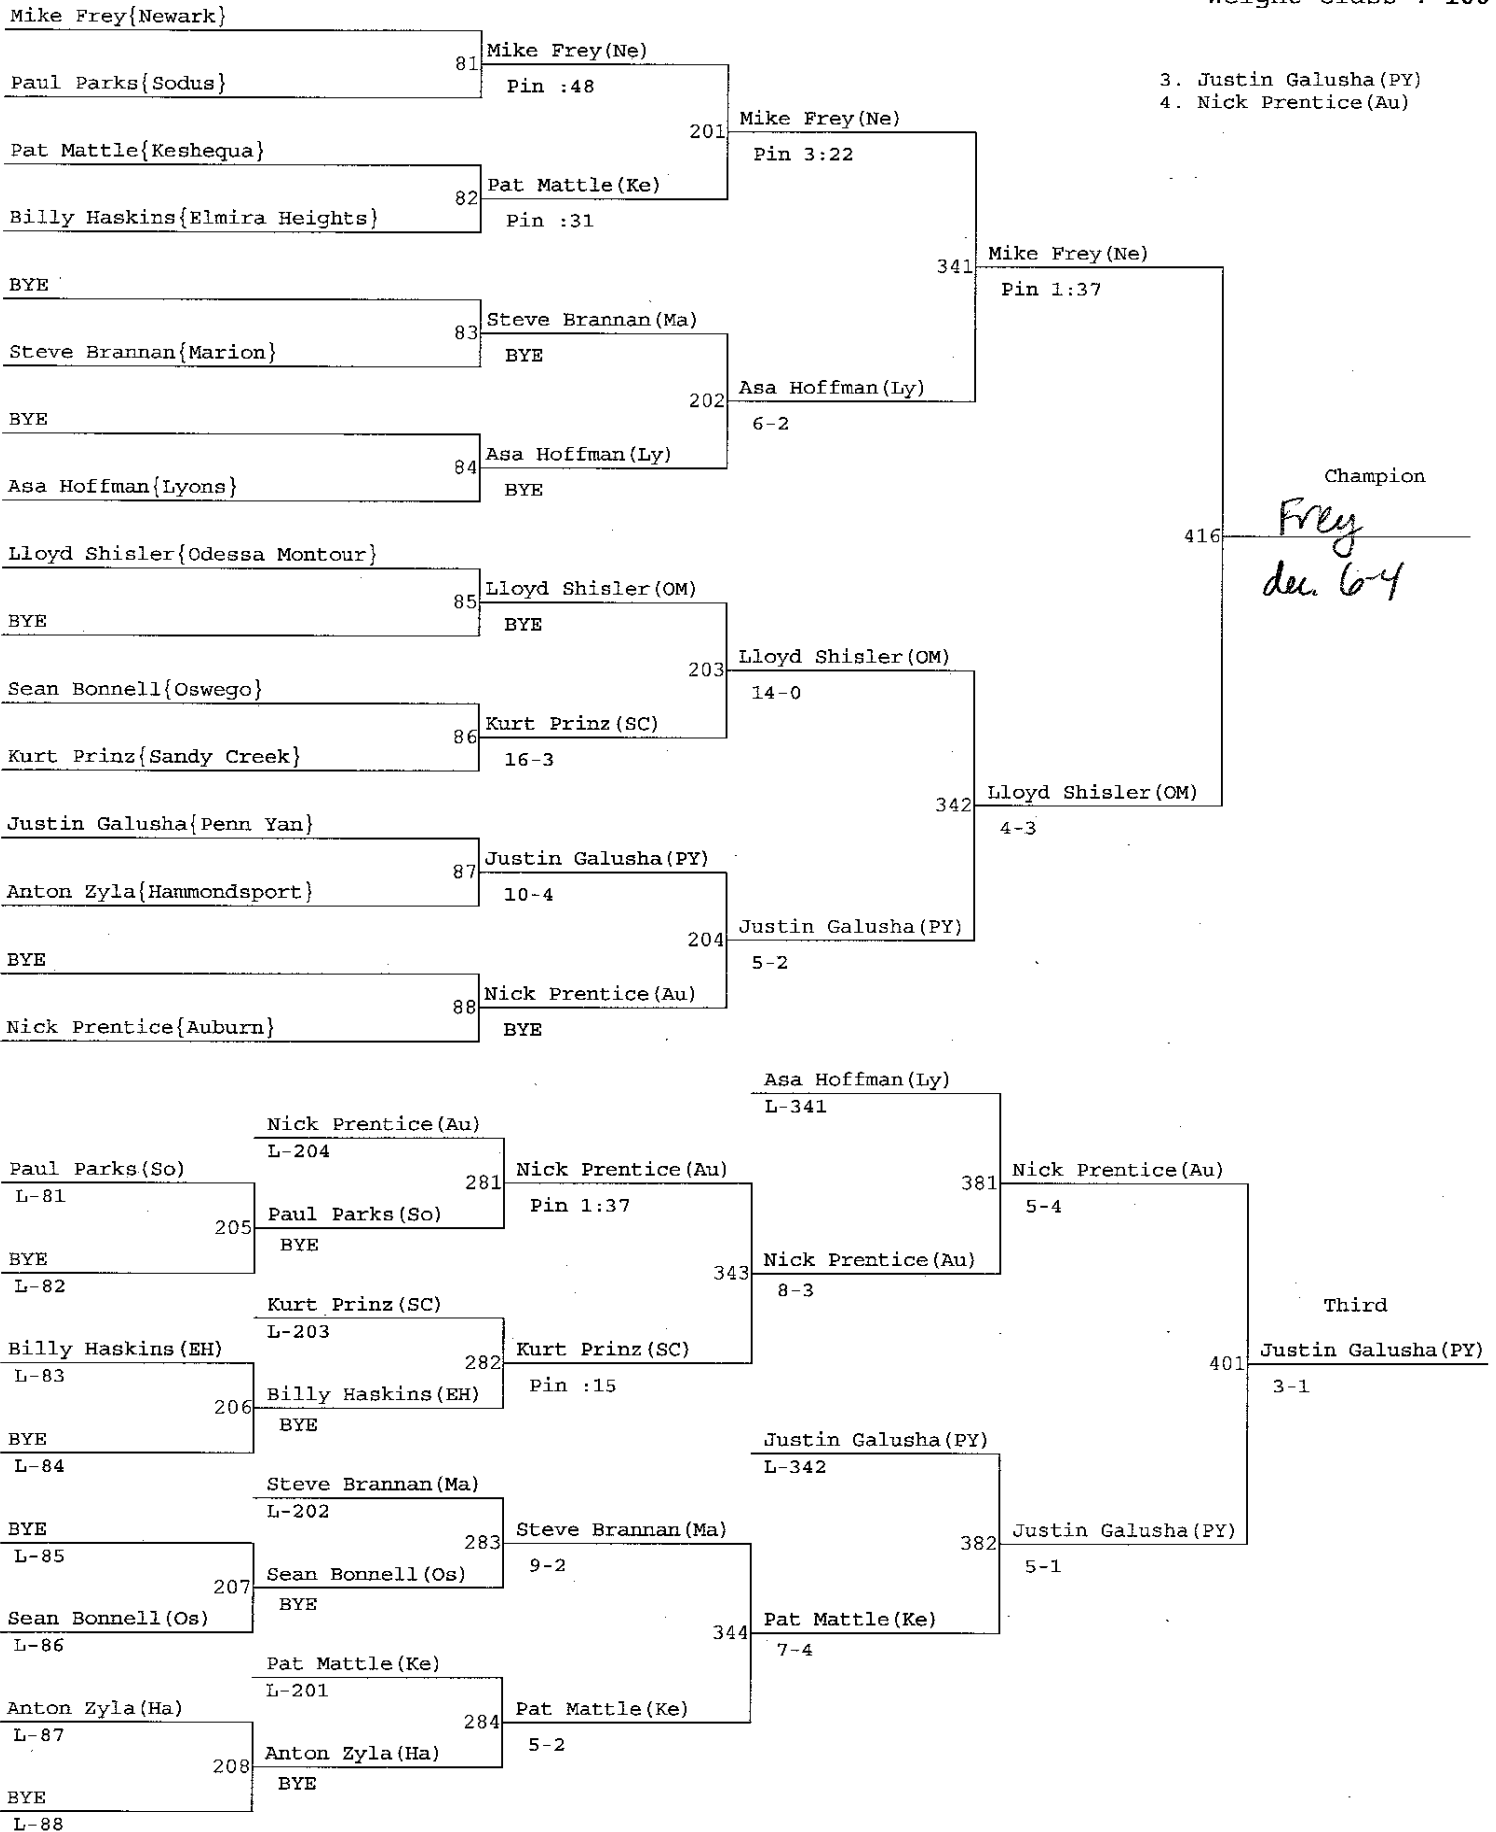

32nd Annual Newark Wrestling Tournament - 2006

Weight Class : 160