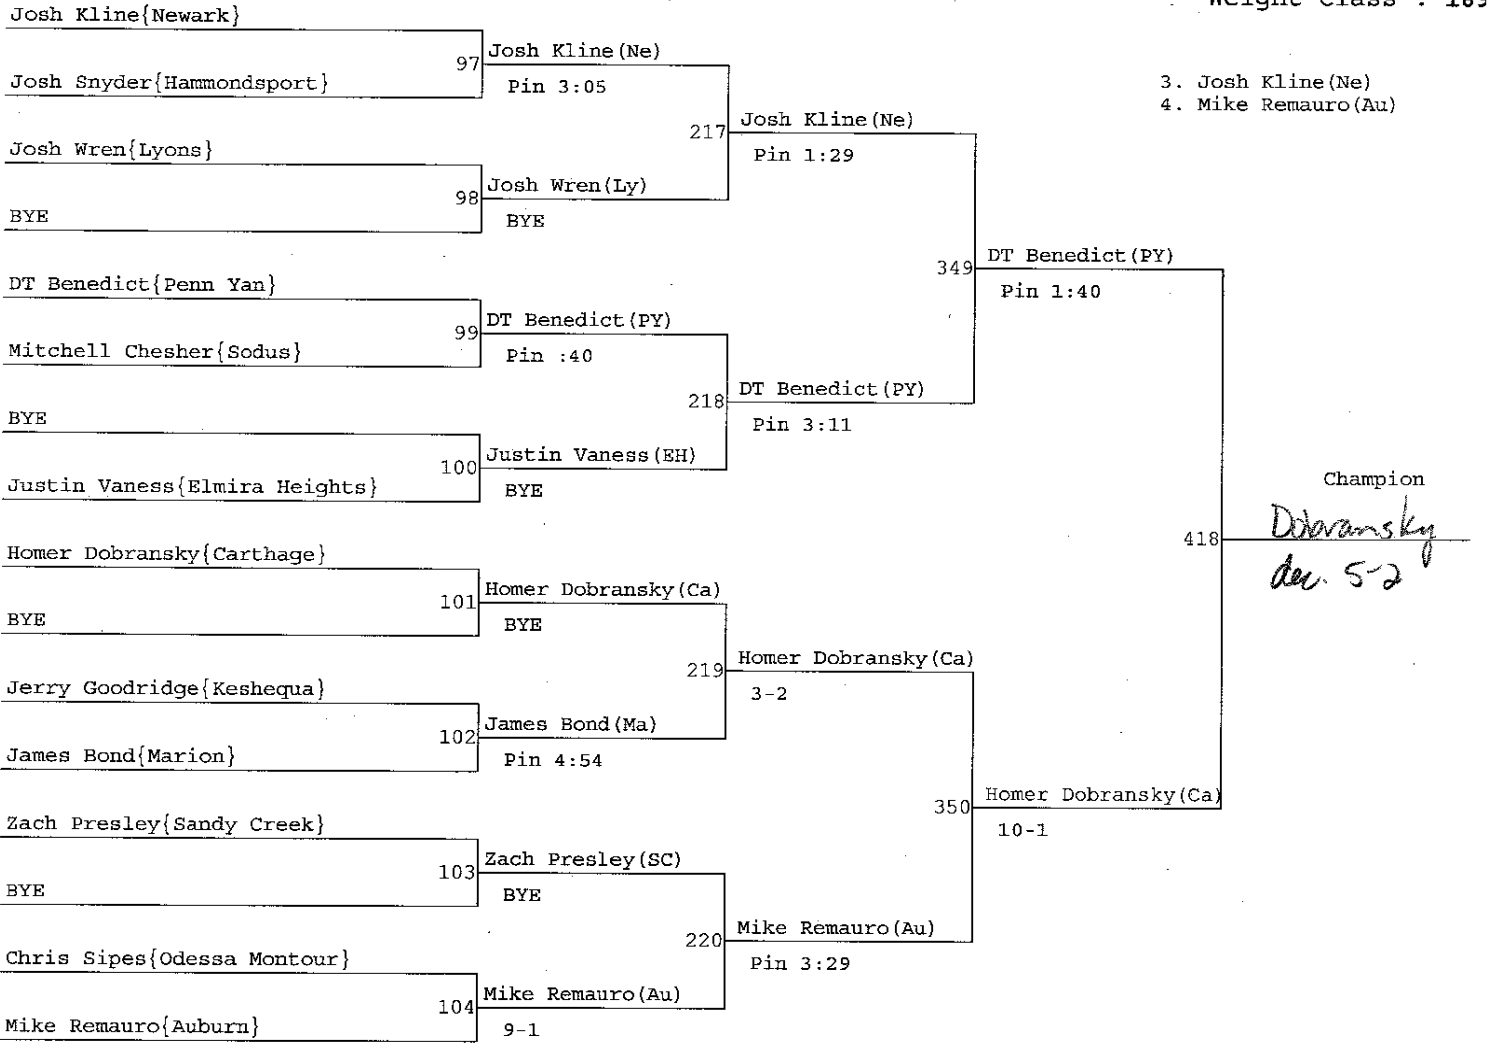

32nd Annual Newark Wrestling Tournament - 2006

Weight Class : 189